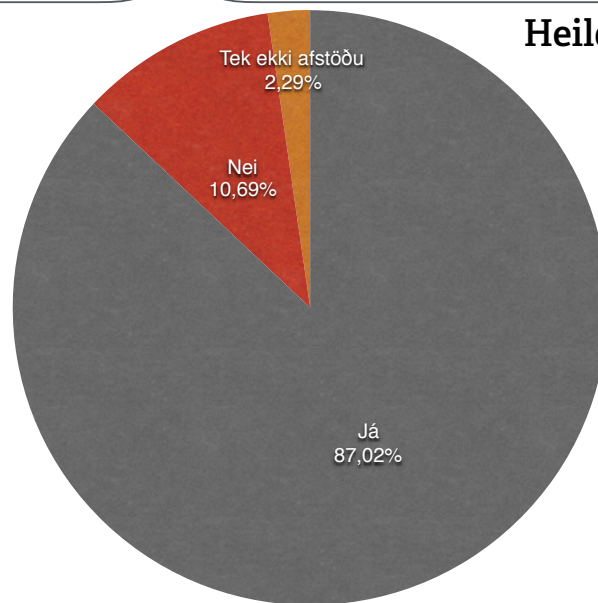

Vinnustöðvun félagsmanna Eflingar hjá Kópavogi, Seltjarnarnesi, Mosfellsbæ, Hveragerði og Ölfusi.

	A kjörskrá	Fjöldi sem kaus	
Kjörsókn	274	131	47,81 %
	Atkvæði	% heild	% tóku afst.
Já	114	87,02 %	89,06 %
Nei	14	10,69 %	10,94 %
Tek ekki afstöðu	3	2,29 %	
Samtals	131	100 %	100,0 %

Heildar niðurstöður

Niðurstöður þeirra sem tóku afstöðu