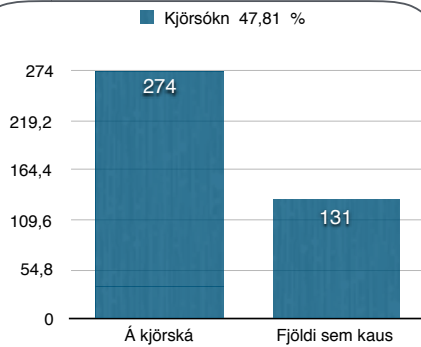

Vinnustöðvun félagsmanna Eflingar hjá Kópavogi, Seltjarnarnesi, Mosfellsbæ, Hveragerði og Ölfusi.

	A kjörskrá	Fjöldi sem kaus	
Kjörsókn	274	131	47,81 %
	Atkvæði	% heild	% tóku afst.
Já	114	87,02 %	89,06 %
Nei	14	10,69 %	10,94 %
Tek ekki afstöðu	3	2,29 %	
Samtals	131	100 %	100,0 %

Heildar niðurstöður

Niðurstöður þeirra sem tóku afstöðu